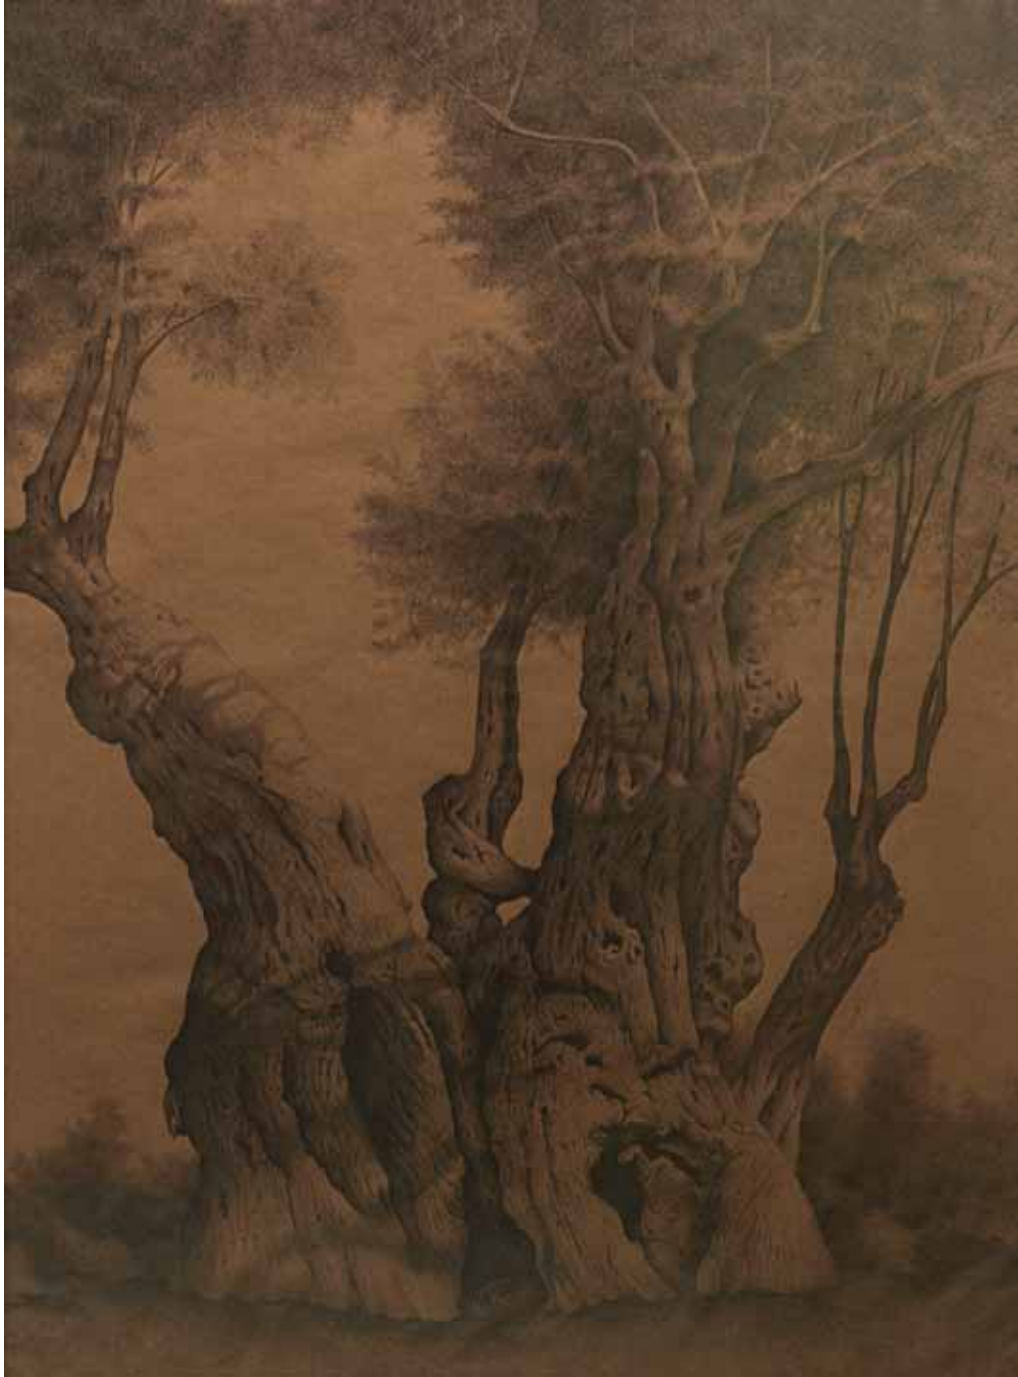

69,5 x 51 cm Zeytin Dede - Baęarası(Foça)
Kraft Kaęıt ¼zerine siyah t¼kenmez kalem